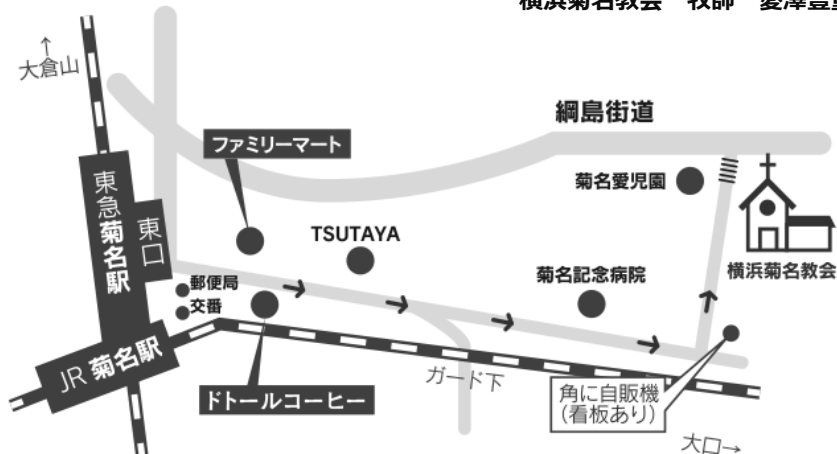

＜アクセス＞

東急東横線/JR横浜線
菊名駅下車徒歩約7分

● 駐車場が限られていますので
健康な方の車でのご来会は
ご遠慮ください。

日本キリスト教団 **横浜菊名教会** 牧師/愛澤豊重

〒222-0011 横浜市港北区菊名4-6-1 Tel:045-401-9726

<https://kikuna.jpn.org/>